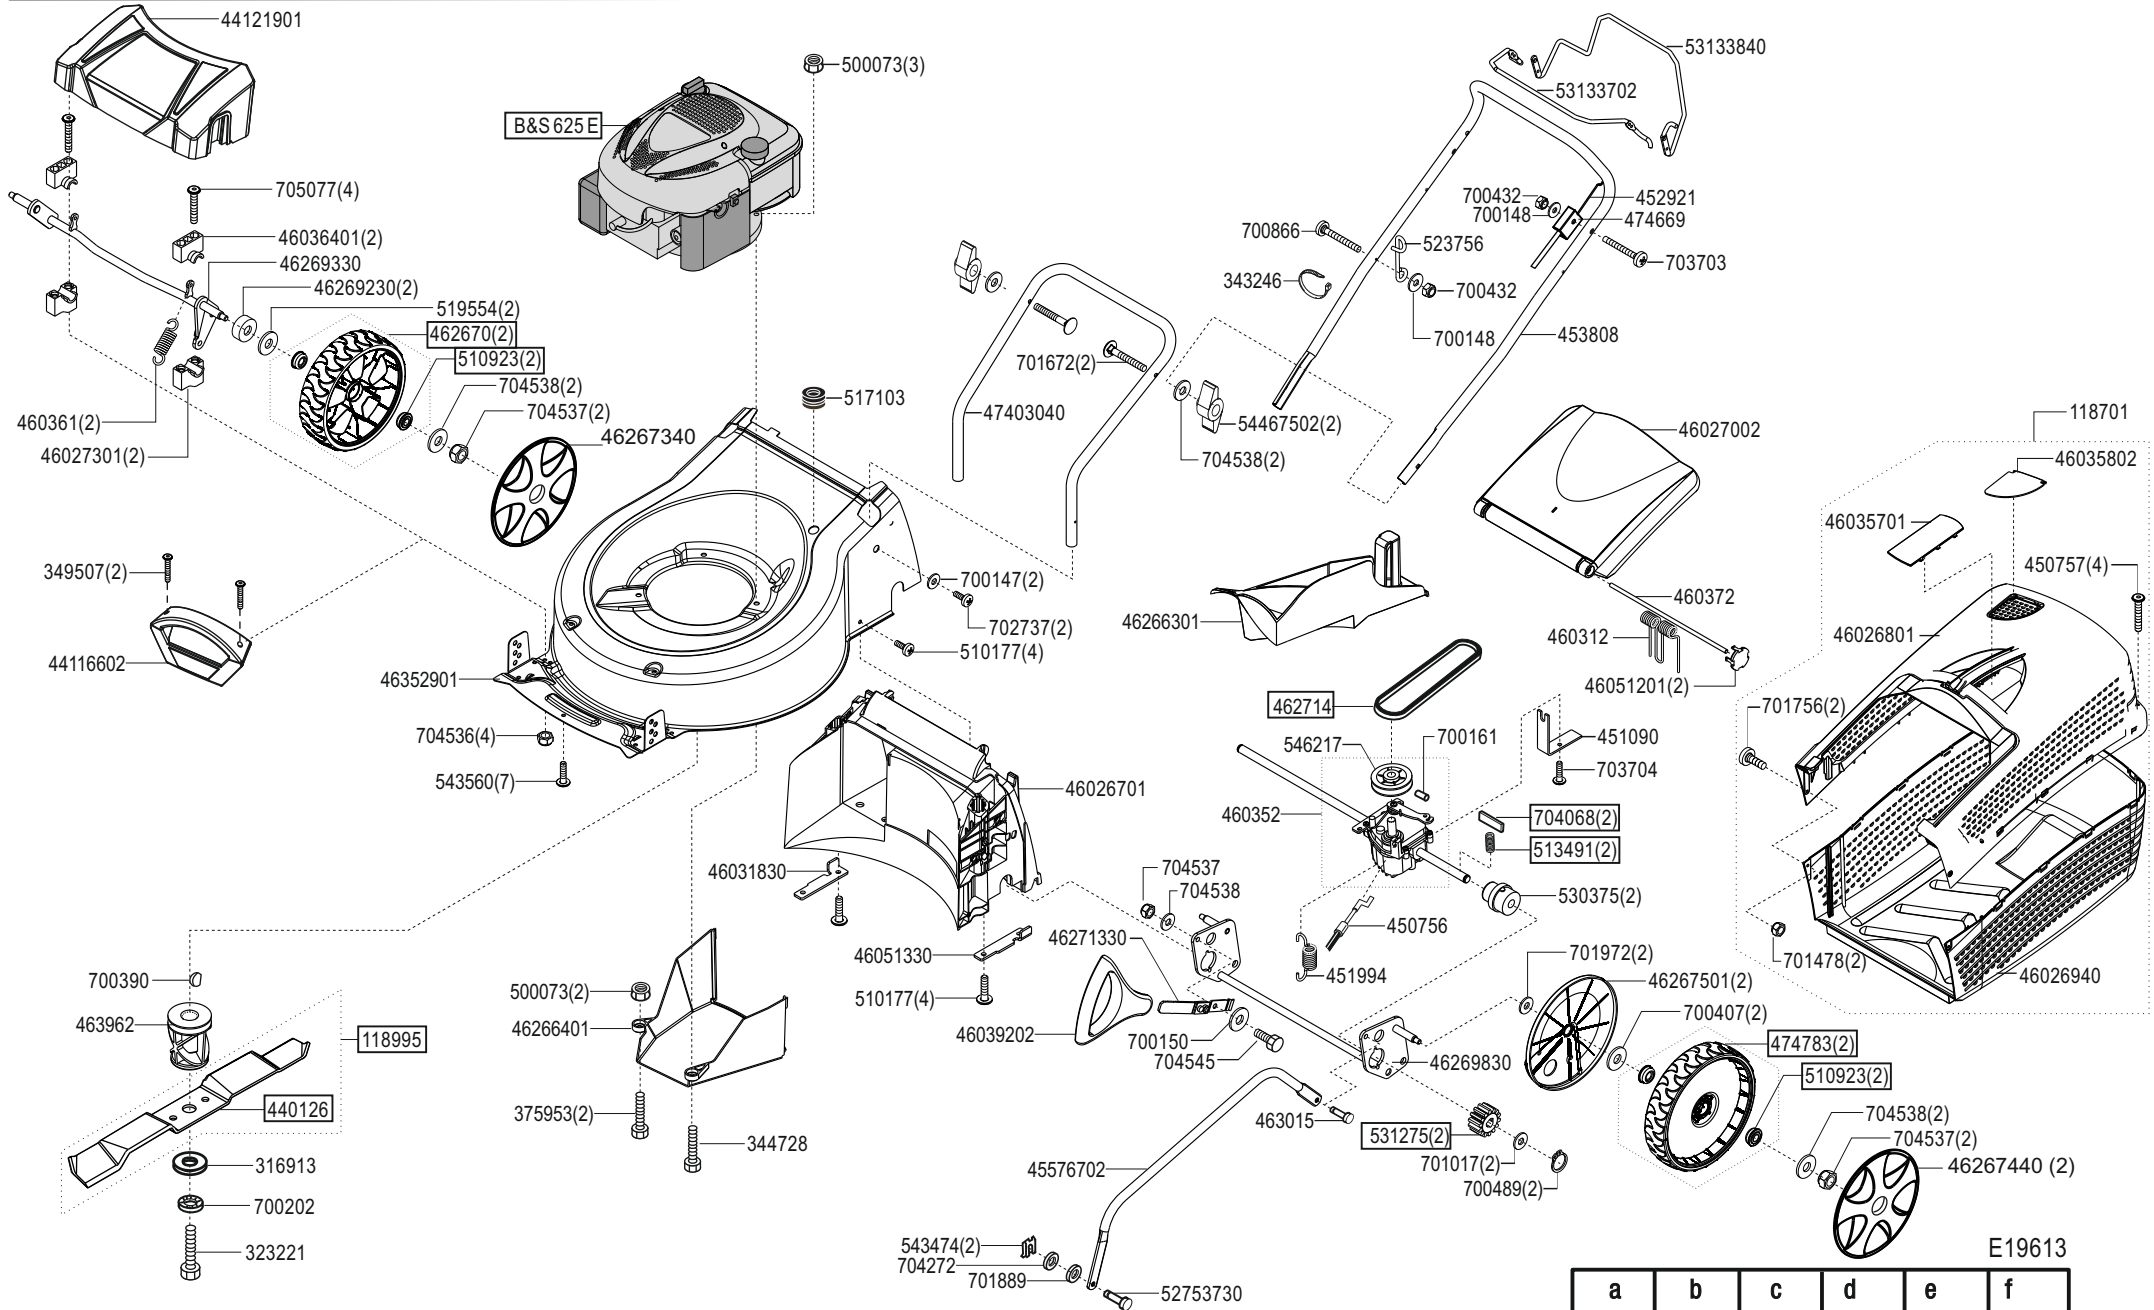

Classic 5.15 SP-B Plus

Art. Nr. 119613

AL-KO

E19613

a	b	c	d	e	f
*					